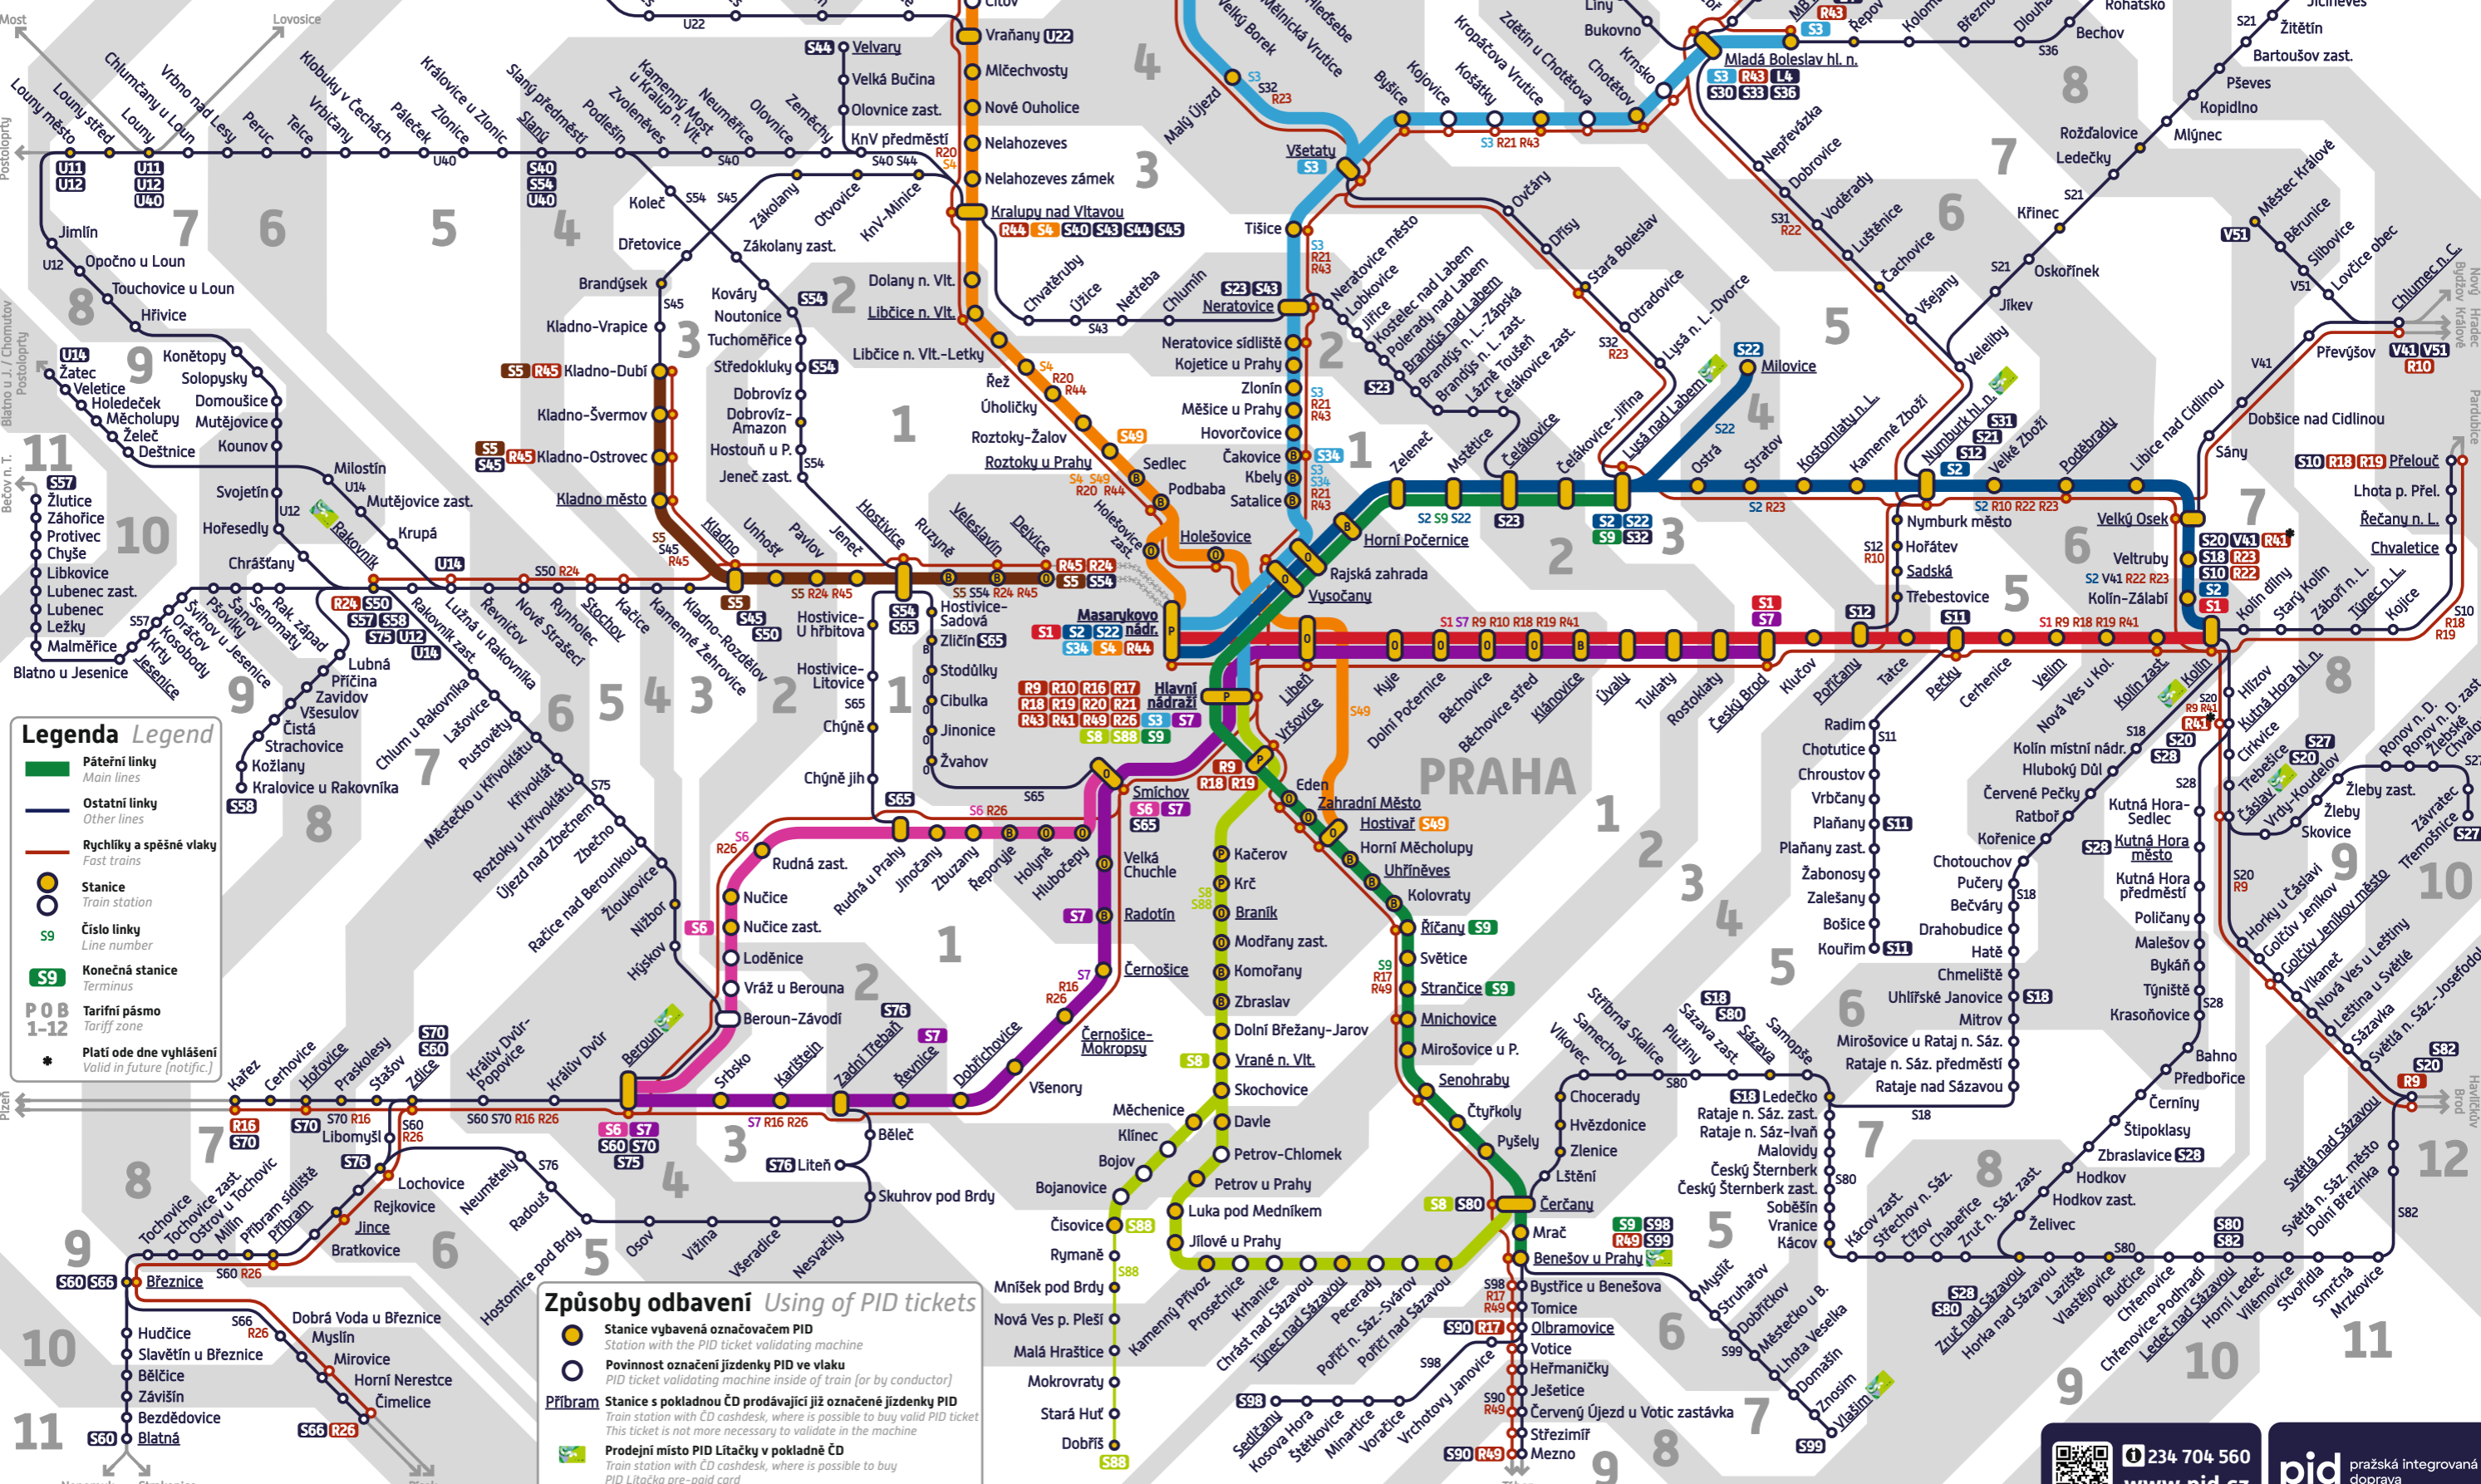

Schéma regionálních a dálkových vlakových linek zařazených do tarifního systému Pražské integrované dopravy. (nezahrnuje turistické linky)

Prague suburban railway service plan. System Pražská integrovaná doprava (PID).

Legenda Legend

- Páteřní linky Main lines
- Ostatní linky Other lines
- Rychlíky a spěšné vlaky Fast trains
- Stanice Train station
- S9 Číslo linky Line number
- S9 Konečná stanice Terminus
- 1-12 Tarifní pásmo Tariff zone
- * Platí ode dne vyhlášení Valid in future (notific.)

Způsoby odbavení Using of PID tickets

- Stanice vybavená označovačem PID Station with the PID ticket validating machine
- Povinnosť označení jízdenky PID ve vlaku PID ticket validating machine inside of train (or by conductor)
- Stanice s pokladnou ČD prodávající již označené jízdenky PID Train station with ČD cashdesk, where is possible to buy valid PID ticket This ticket is not more necessary to validate in the machine
- Prodejní místo PID Lítačky v pokladně ČD Train station with ČD cashdesk, where is possible to buy PID Lítačka pre-paid card