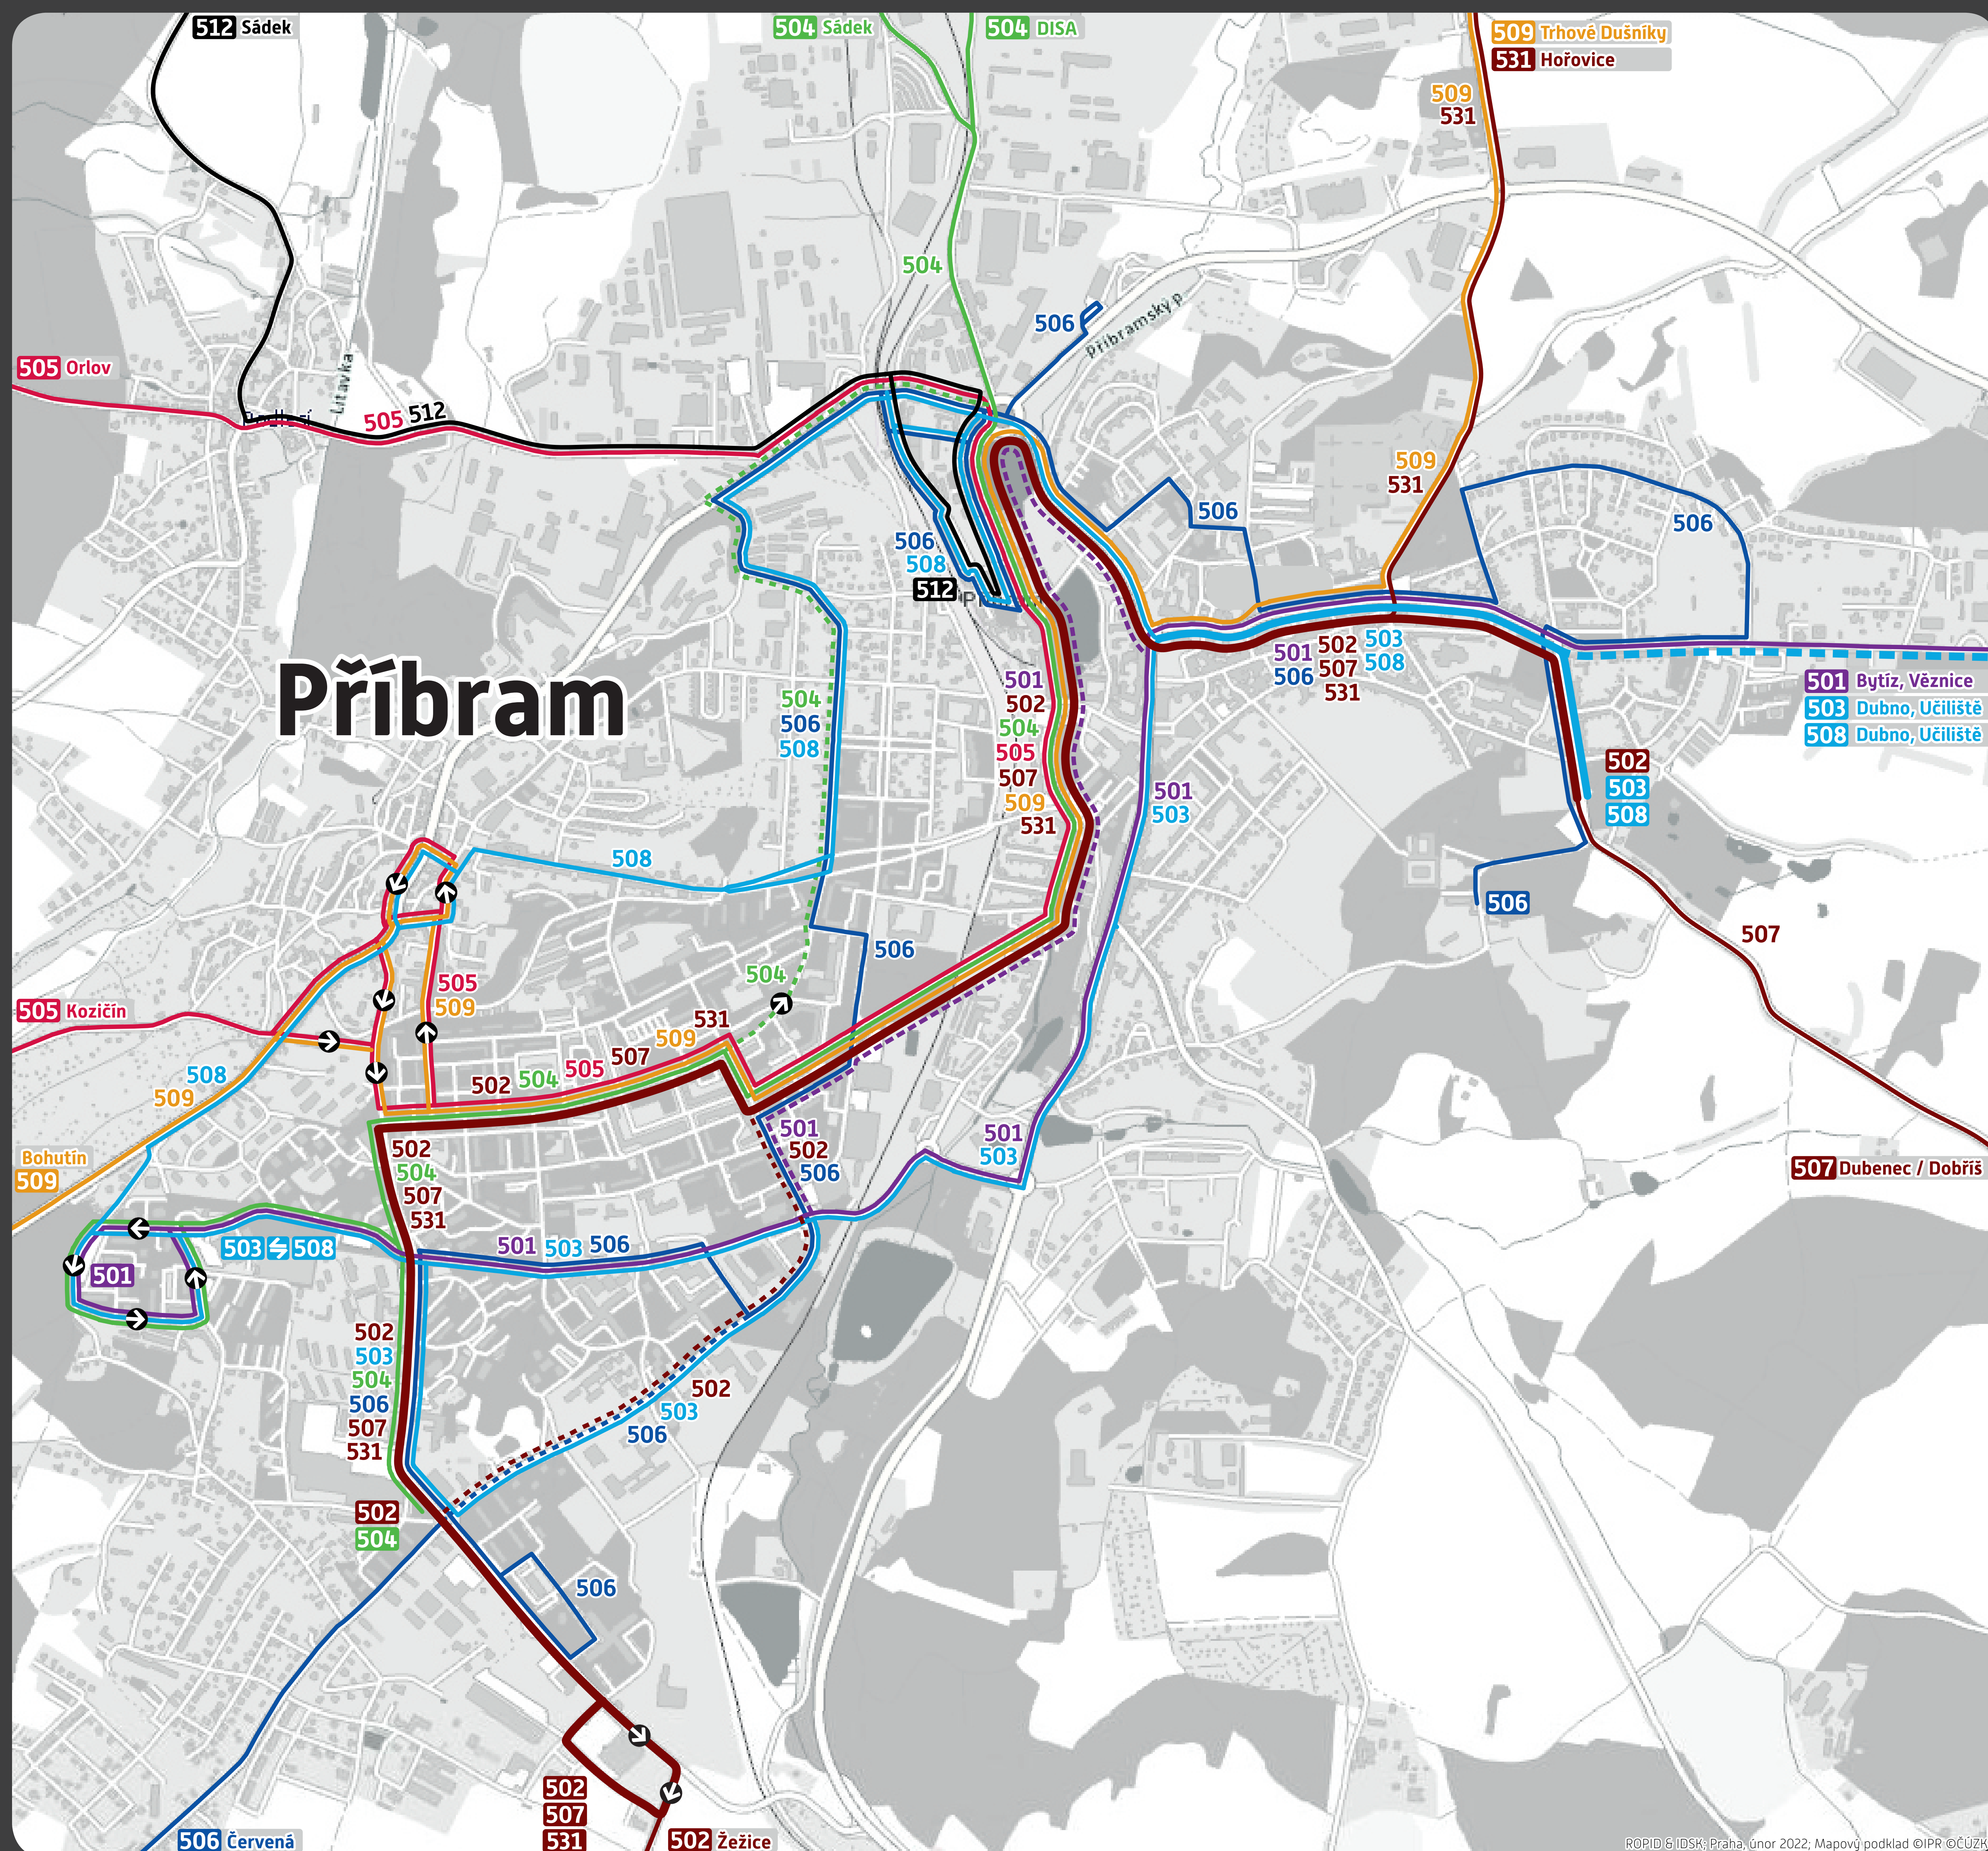

Integrace městské autobusové dopravy v Příbrami do systému **pid**

Mapa linkového vedení (MHD) – pracovní verze