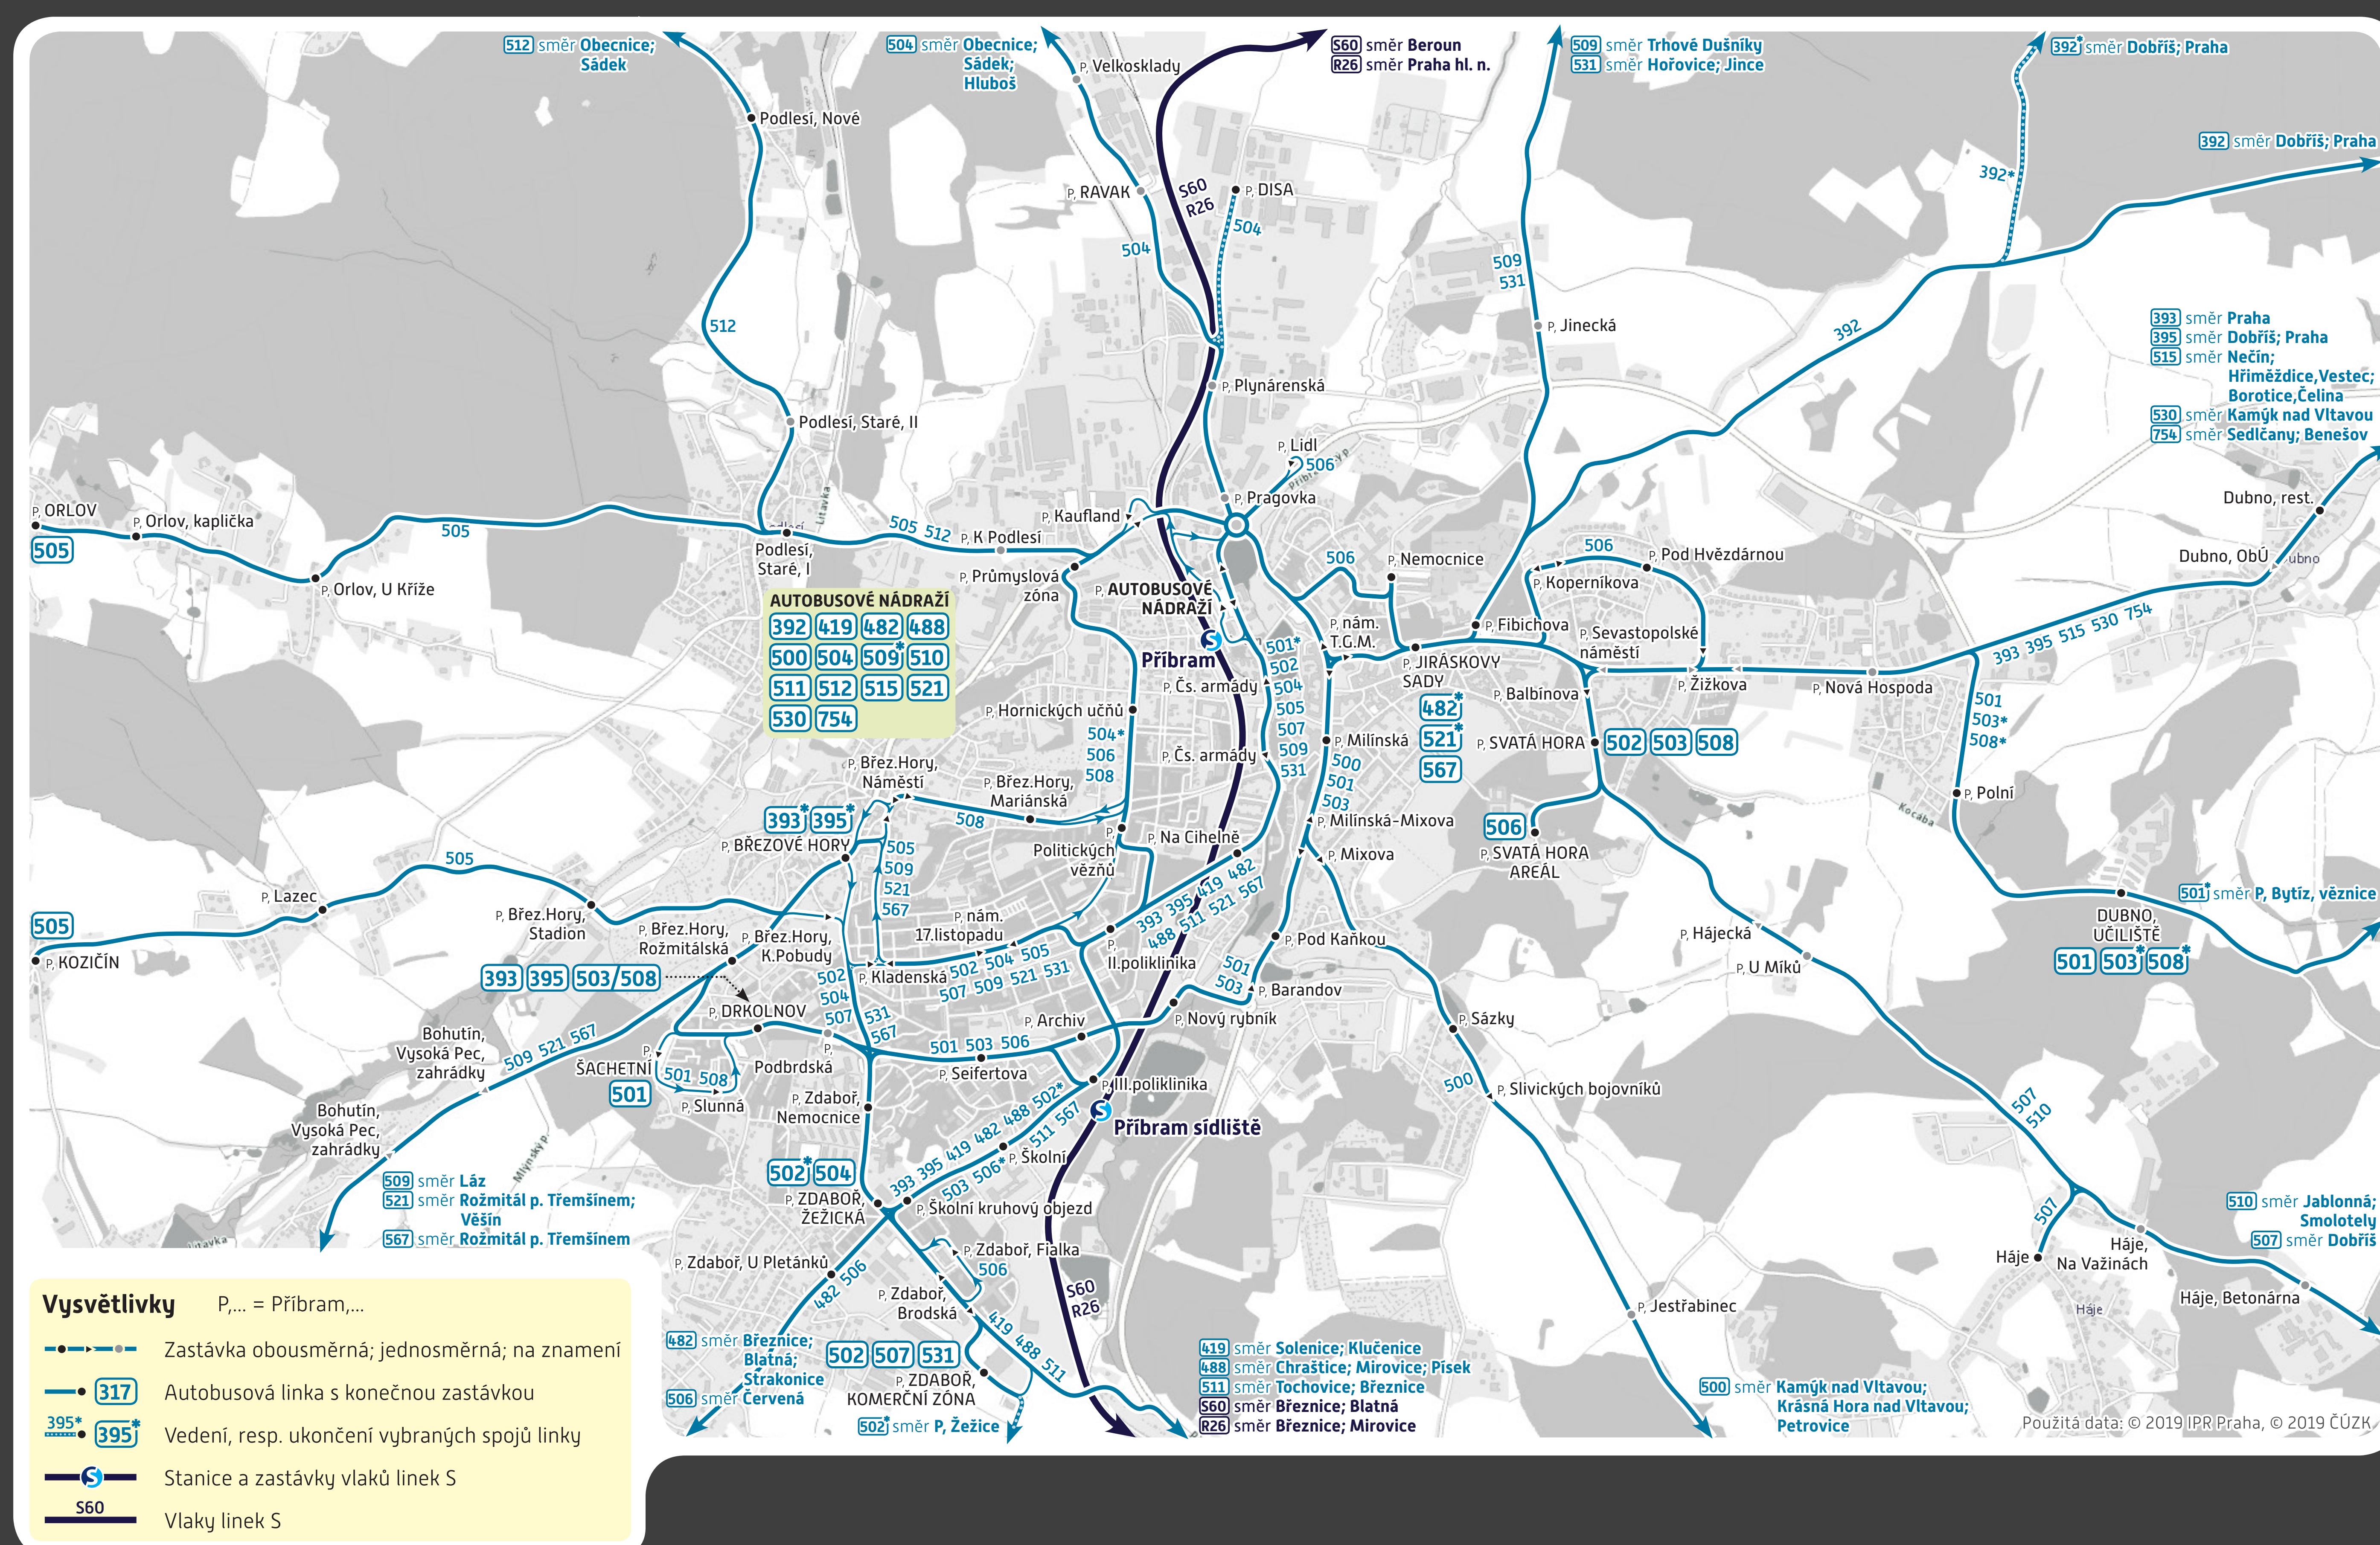

Integrace městské autobusové dopravy v Příbrami do systému **pid**

Mapa linkového vedení (všechny linky pid) – pracovní verze

501 Pracovní den (x)

Příbram,Šachetní - Příbram,Bytíz,Věžnice

Návrh integrace MHD

Dopravce: ARRIVA STŘEDNÍ ČECHY s.r.o.,Pod Hájem 97,26701 Králův Dvůr

	TP	6	6	6	6	6	6	6	6	6	6	6	6	6	6	6	6	6	6	6	
Příbram,Šachetní	7	4:45	5:05	5:25	6:10	6:20	6:45	7:10	7:25	7:40	8:05	9:05	10:05	11:05	12:05	12:35	13:05	13:35	14:05	14:35	14:55
Příbram,Slunná	7	4:46	5:06	5:26	6:11	6:21	6:46	7:11	7:26	7:41	8:06	9:06	10:06	11:06	12:06	12:36	13:06	13:36	14:06	14:36	14:56
Příbram,Drkolnov	7	4:48	5:08	5:28	6:13	6:23	6:48	7:13	7:28	7:43	8:08	9:08	10:08	11:08	12:08	12:38	13:08	13:38	14:08	14:38	14:58
x Příbram,Podbrdská	7	4:49	5:09	5:29	6:14	6:24	6:49	7:14	7:29	7:44	8:09	9:09	10:09	11:09	12:09	12:39	13:09	13:39	14:09	14:39	14:59
Příbram,Seifertova	7	4:51	5:11	5:31	6:16	6:26	6:51	7:16	7:31	7:46	8:11	9:11	10:11	11:11	12:11	12:41	13:11	13:41	14:11	14:41	15:01
Příbram,Archiv	7	4:52	5:12	5:32	6:17	6:27	6:52	7:17	7:32	7:47	8:12	9:12	10:12	11:12	12:12	12:42	13:12	13:42	14:12	14:42	15:02
Příbram,II.poliklinika	7	}	}	}	}	6:29	}	}	7:34	}	}	}	}	}	}	}	}	}	}	}	}
Příbram,Na Cihelně	7	}	}	}	}	6:31	}	}	7:36	}	}	}	}	}	}	}	}	}	}	}	}
Příbram,Hofejší Obora	7	}	}	}	}	6:32	}	}	7:37	}	}	}	}	}	}	}	}	}	}	}	}
Příbram,aut.nádr. ☞	7	}	}	}	}	6:33	}	}	7:38	}	}	}	}	}	}	}	}	}	}	}	}
Příbram,Barandov	7	4:54	5:14	5:34	6:19	}	6:54	7:19	}	7:49	8:14	9:14	10:14	11:14	12:14	12:44	13:14	13:44	14:14	14:44	15:04
Příbram,pod Kaňkou	7	4:55	5:15	5:35	6:20	}	6:55	7:20	}	7:50	8:15	9:15	10:15	11:15	12:15	12:45	13:15	13:45	14:15	14:45	15:05
Příbram,Milínská-Mixova	7	4:56	5:16	5:36	6:21	}	6:56	7:21	}	7:51	8:16	9:16	10:16	11:16	12:16	12:46	13:16	13:46	14:16	14:46	15:06
Příbram,Milínská	7	4:57	5:17	5:37	6:22	}	6:57	7:22	}	7:52	8:17	9:17	10:17	11:17	12:17	12:47	13:17	13:47	14:17	14:47	15:07
Příbram,nám.T.G.M.	7	4:58	5:18	5:38	6:23	6:35	6:58	7:23	7:40	7:53	8:18	9:18	10:18	11:18	12:18	12:48	13:18	13:48	14:18	14:48	15:08
Příbram,Jiráskovy sady	7	4:59	5:19	5:39	6:24	6:36	6:59	7:24	7:41	7:54	8:19	9:19	10:19	11:19	12:19	12:49	13:19	13:49	14:19	14:49	15:09
x Příbram,Žižkova	7		5:21	5:41	6:26	6:38	7:01	7:26	7:43		8:21		10:21	11:21		12:51	13:21	13:51	14:21	14:51	15:11
x Příbram,Nová Hospoda	7		5:22	5:42	6:27	6:39	7:02	7:27	7:44		8:22		10:22	11:22		12:52	13:22	13:52	14:22	14:52	15:12
Příbram,Polní	7		5:24	5:44	6:29	6:41	7:04	7:29	7:46		8:24		10:24	11:24		12:54	13:24	13:54	14:24	14:54	15:14
Dubno,Učiliště	7		5:27	5:47	6:32	6:44	7:07	7:32	7:49		8:27					12:57	13:27	13:57	14:27	14:57	15:17
Příbram,Bytíz,Věžnice	7			5:50		6:47															14:30

501 Pracovní den (x)

Příbram,Šachetní - Příbram,Bytíz,Věžnice

Dopravce: ARRIVA STŘEDNÍ ČECHY s.r.o.,Pod Hájem 97,26701 Králův Dvůr